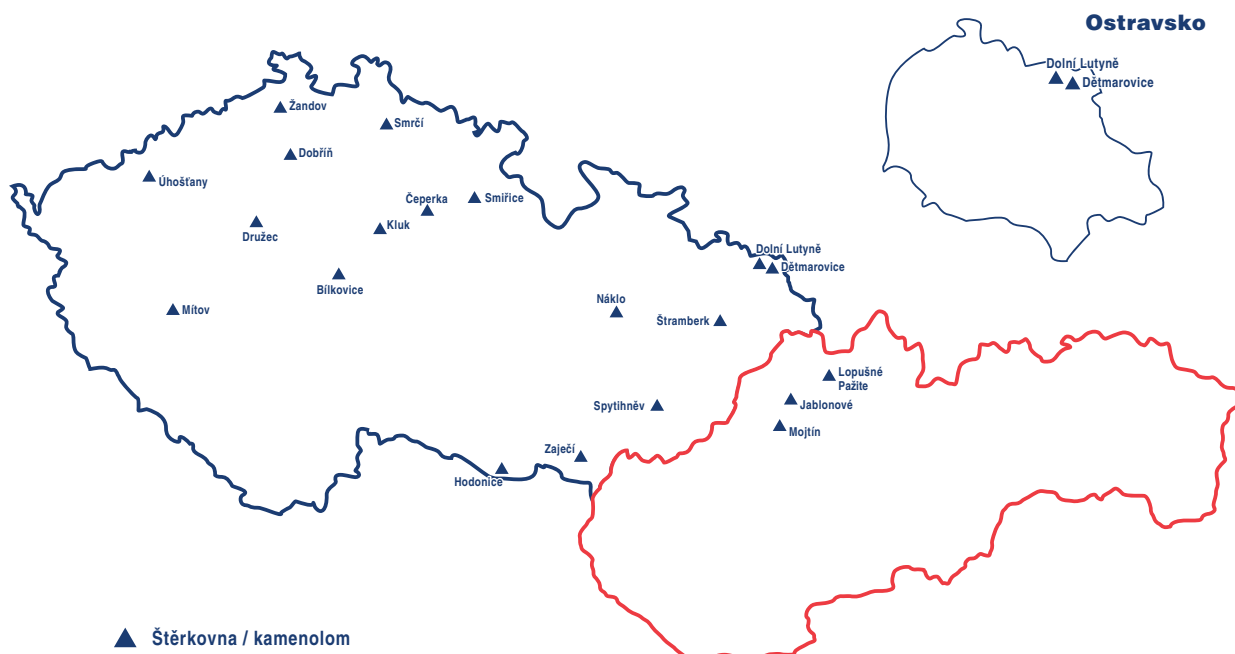

## Štěrkovna Smiřice

Výrobní závody **CEMEX**

**CEMEX Sand, k.s.**

Masarykovo náměstí 207, 763 61 Napajedla  
Tel.: 577 120 111 / Fax: 257 257 682

[www.cemex.cz](http://www.cemex.cz)