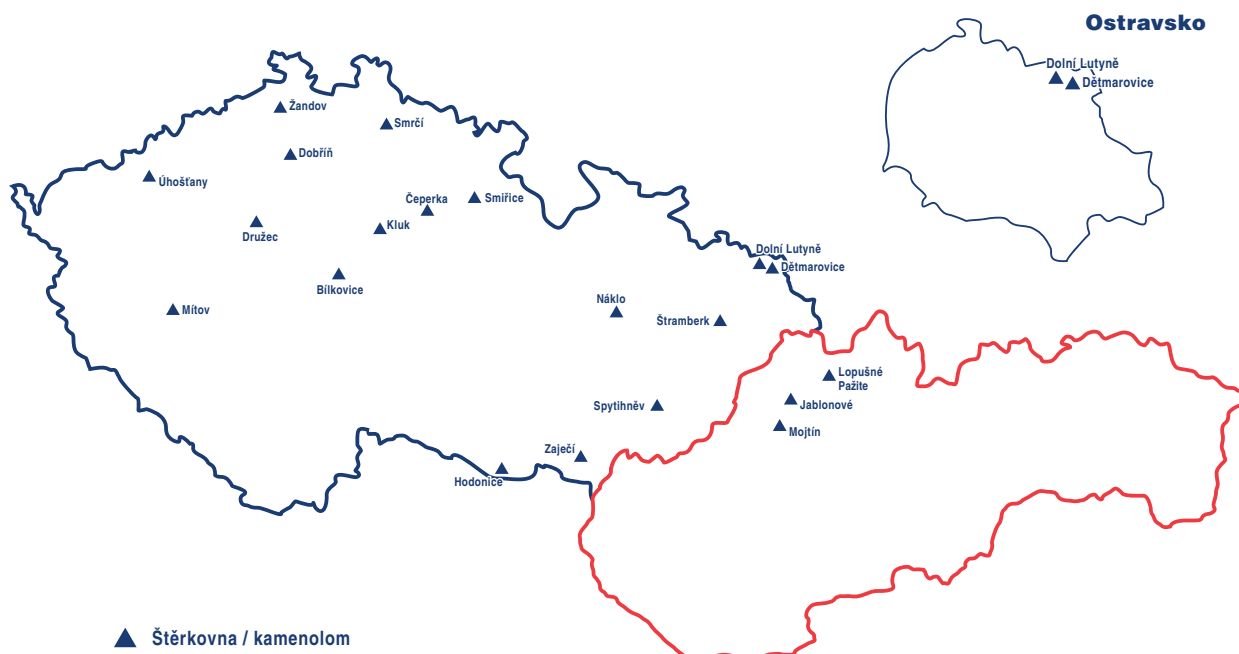

## Štěrkovna Zaječí

Výrobní závody **CEMEX**

**CEMEX Sand, k.s.**

Masarykovo náměstí 207, 763 61 Napajedla  
Tel.: 577 120 111 / Fax: 257 257 682

[www.cemex.cz](http://www.cemex.cz)