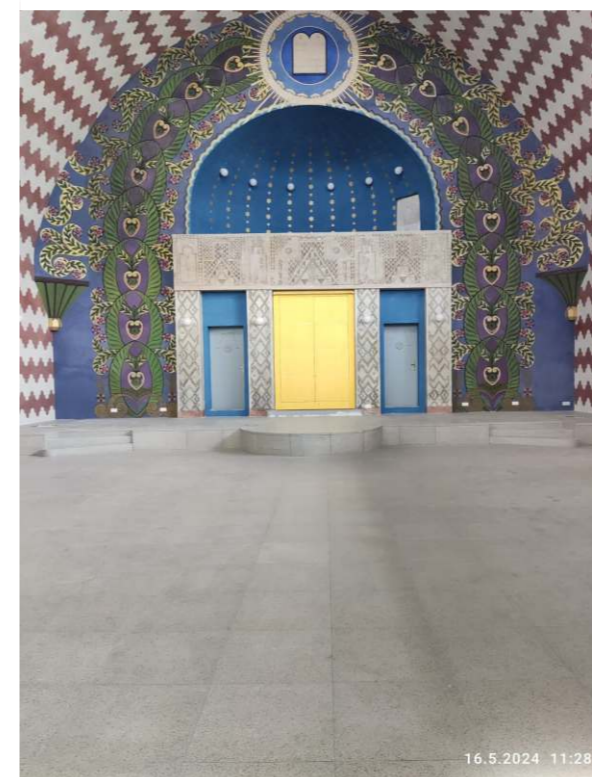

cidemat

ODOLNÉ PODLAHY

HISTORICKÉ STAVBY

Fotografie jen některých staveb, kterým jsme pomohli vrátit jejich původní krásu, barevnost a kresbu

CIDEMAT Hranice, s.r.o.
Skalní 1088, P.O.Box 81, 753 01 Hranice