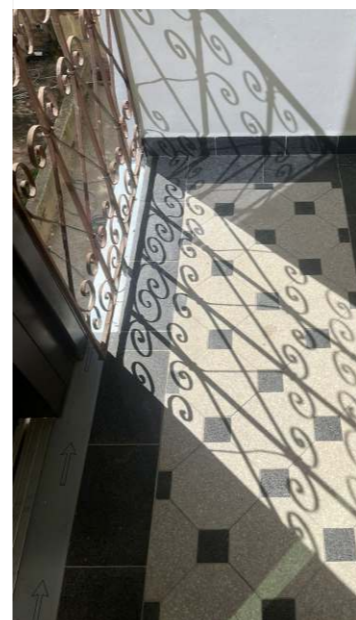

Aida SINCE 1913

18.10.2022 13:25