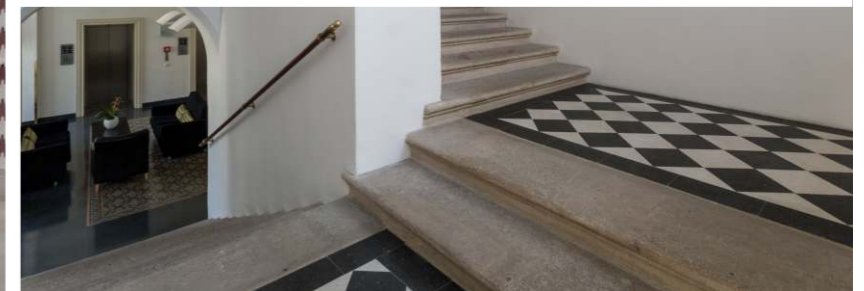

cidemat

ODOLNÉ PODLAHY

HISTORICKÉ STAVBY

Fotografie jen některých staveb, kterým jsme pomohli vrátit jejich původní krásu, barevnost a kresbu

CIDEMAT Hranice, s.r.o.
Skalní 1088, P.O.Box 81, 753 01 Hranice